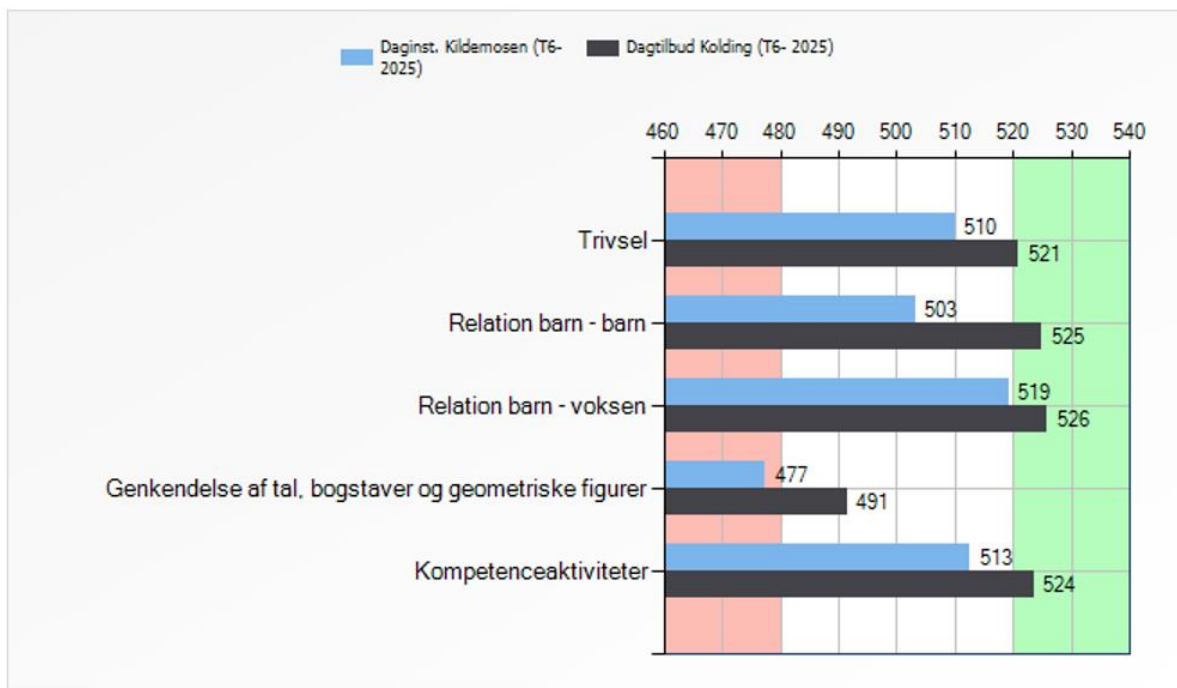

Kortlægningsresultater 2025

Børn - 500 point

Kontaktpædagog - 500 point

Forældre - 500 point