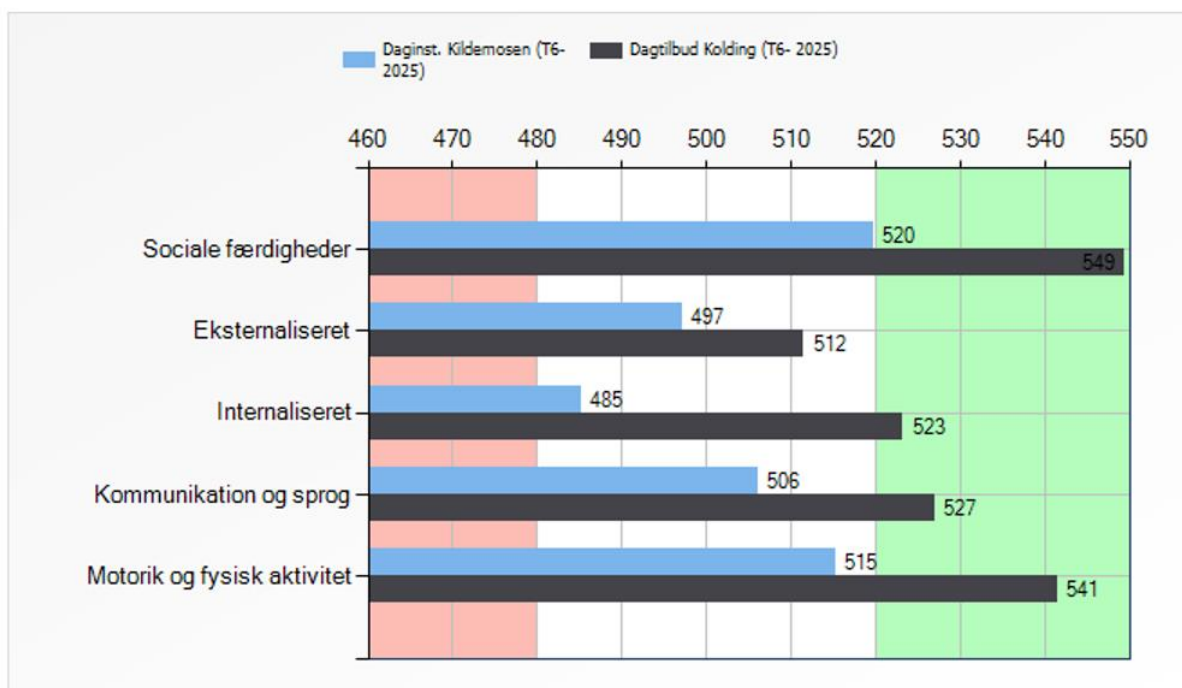

Kortlægningsresultater 2025

Børn - 500 point

Kontaktpædagog - 500 point

Forældre - 500 point