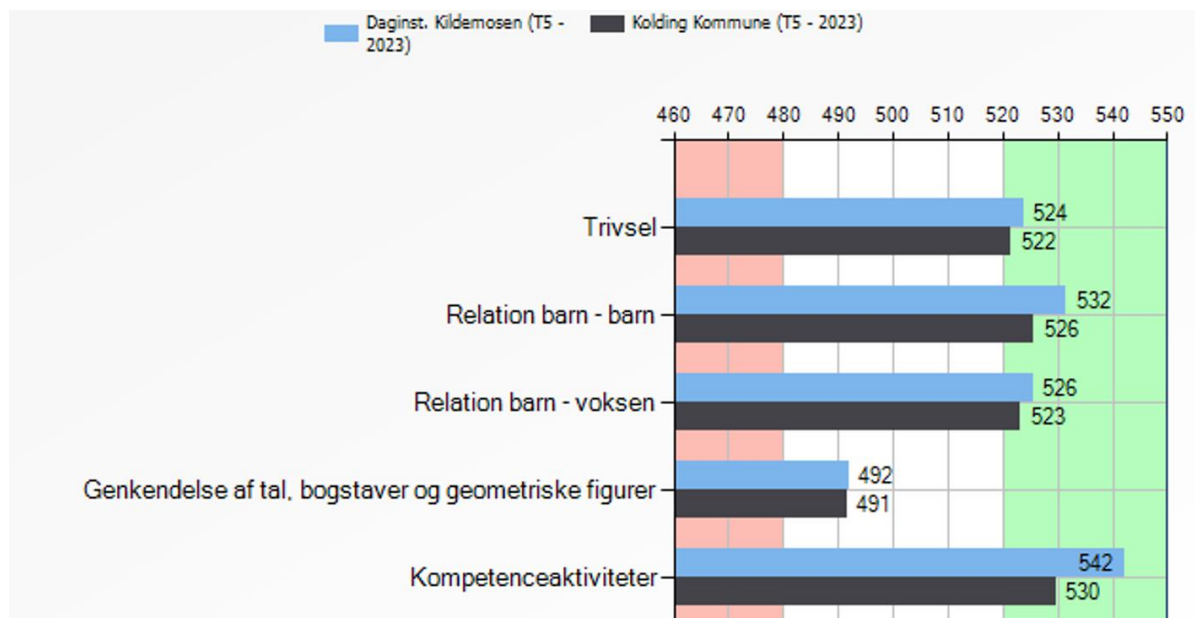

### Børn - 500 point