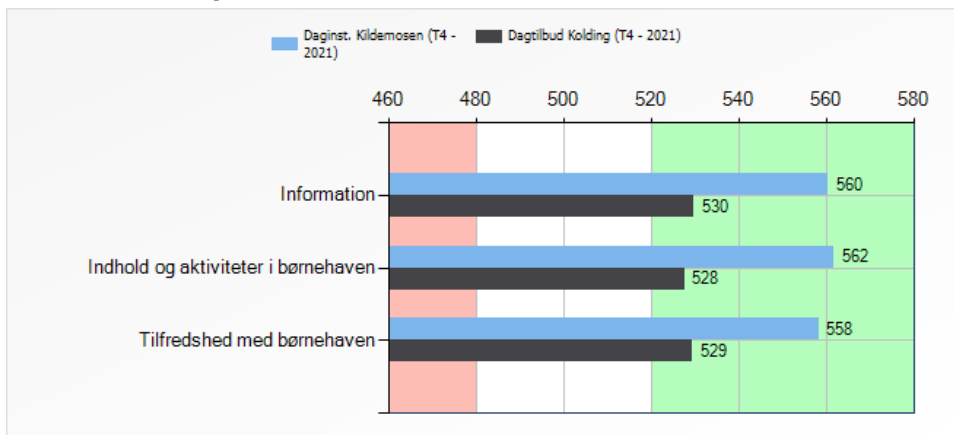

Forældre - 500 point