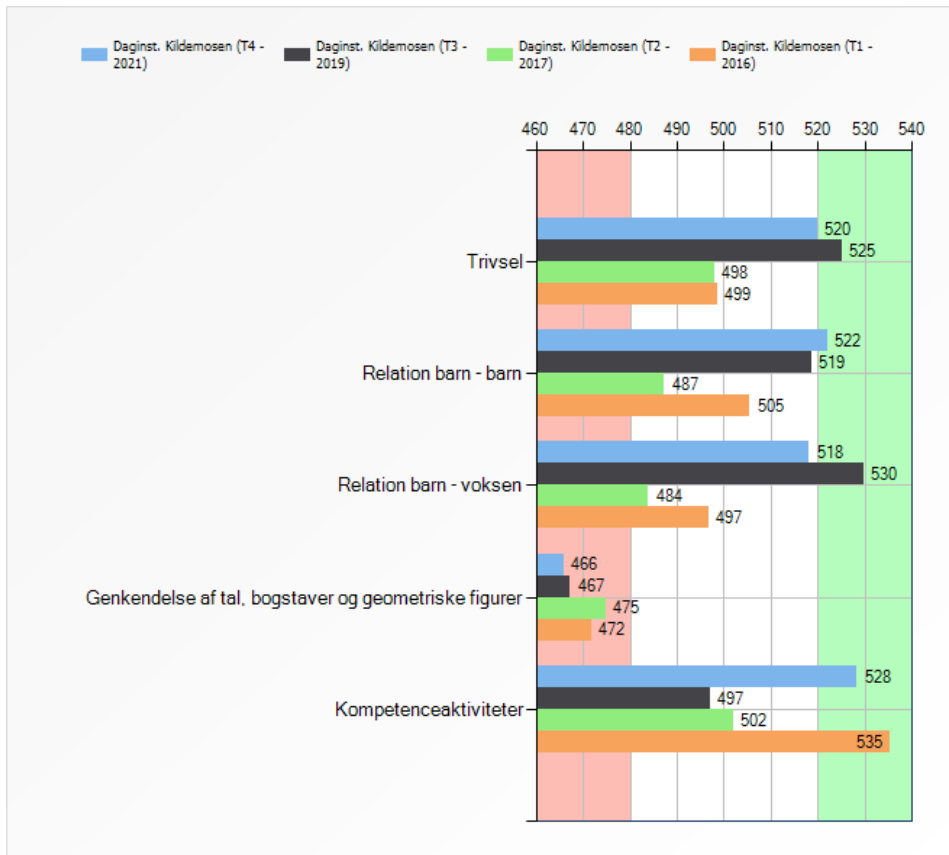

## Børn - 500 point

## Forældre - 500 point