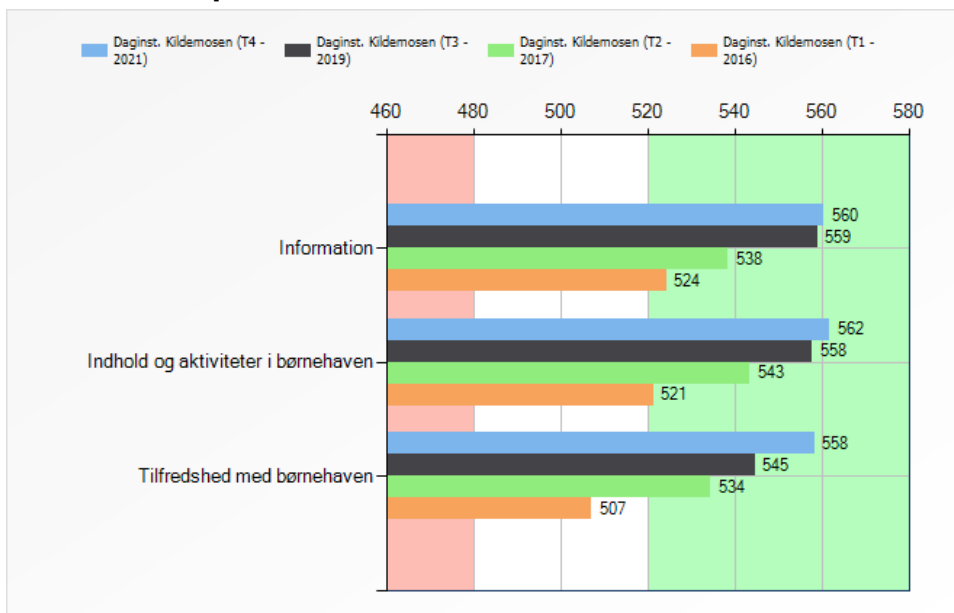

## Børn - 500 point

## Forældre - 500 point