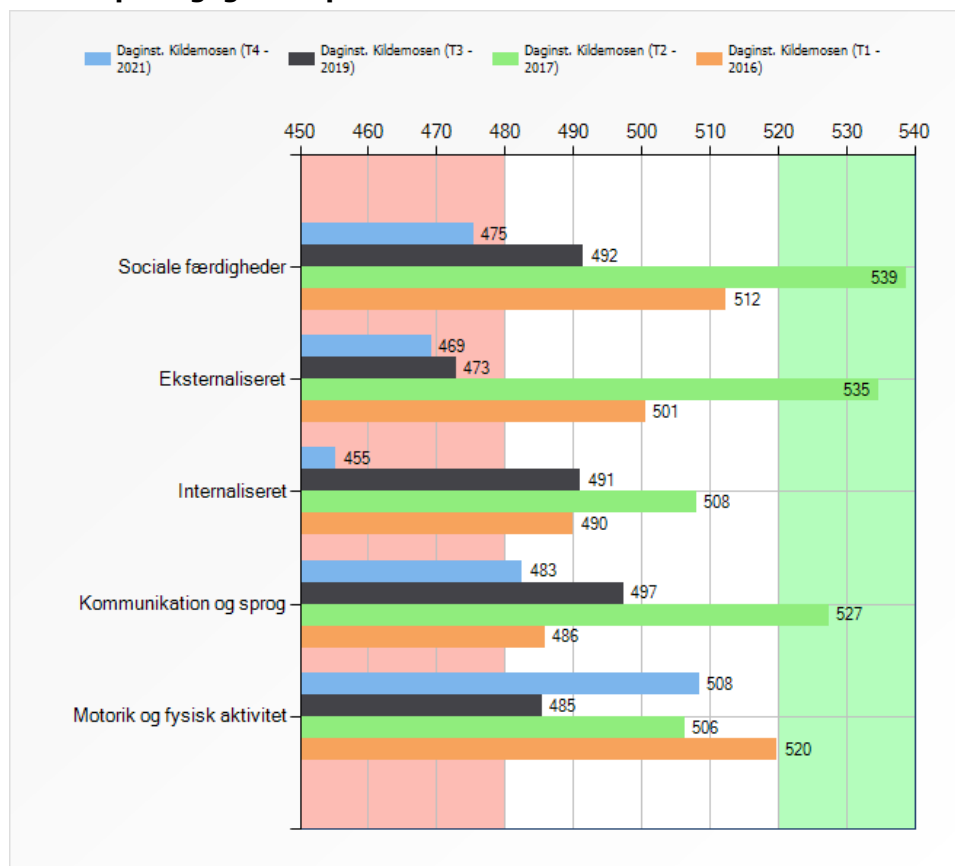

Kontaktpædagog - 500 point